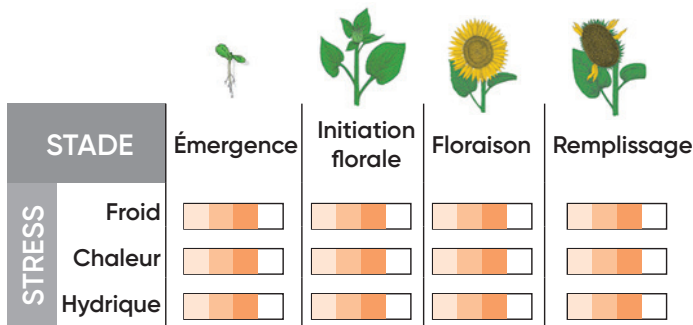

ExpressSun™

L'excellence en linoléique précoce ExpressSun !

CARACTÉRISTIQUES

Plante : moyenne

Forme de capitule : convexe

Port de capitule : semi-retombant

Teneur en huile : 46,2 %

TOURNESOL • LINOLÉIQUE • PRÉCOCE

FLORAISON

Précoce

DESSICCATION

Progressive

COMPORTEMENT ENCLASS®

Comportement En Class à confirmer. EnClass est un outil Pioneer qui permet de caractériser le comportement de l'hybride en fonction de l'environnement, en se basant sur des données pluriannuelles.