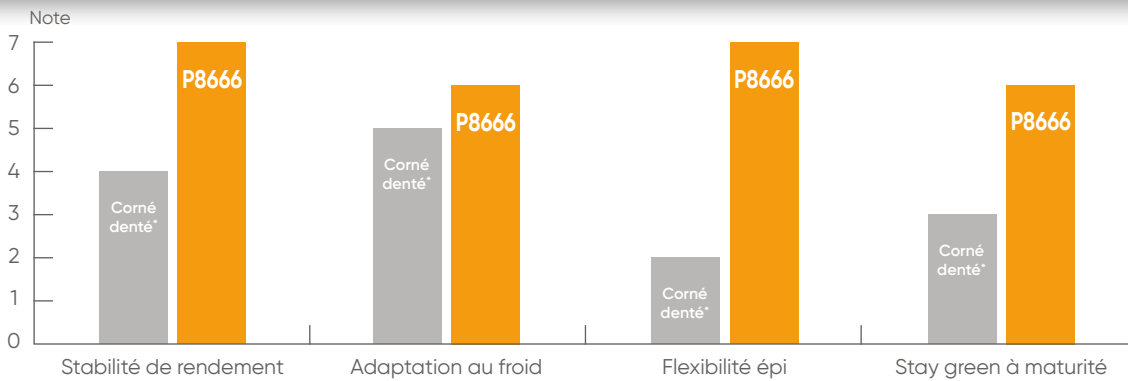

Epis : 14-18 rangs x 30-32 grains

Emergence : bonne

Gabarit : équilibré

Insertion épi : centrée

Verse : peu sensible

Helminthosporiose : peu sensible

BESOINS EN UC DU SEMIS À

Floraison

900

Env. 32% MS

1 490

Env. 35% MS

1 550

LES 4 CRITÈRES AGRONOMIQUES DE SÉLECTION FOURRAGE PIONEER

*Témoin corné denté concurrent, référence du marché, de même précocité (écart de taux de MS inférieur à 1 point).

PERFORMANCES AU CHAMP

	Rendement (T de MS/ha)
Corné denté*	18,7
P8666	19,7

Source Pioneer : résultats pluriannuels sur 38 sites.

À QUELLE DENSITÉ SEMER P8666 ?

Pilotage de la densité adapté à la ration	Ration riche en maïs ensilage	Ration riche en herbe
Densité de semis (grains/ha)	105000**	95 000**

**Valable pour une parcelle à bon potentiel.

En cas de potentiel moyen, diminuer la densité de semis de 10 000 grains/ha.

LES 3 CRITÈRES ZOOTECHNIQUES DE SÉLECTION FOURRAGE PIONEER

PERFORMANCES POUR LE TROUPEAU