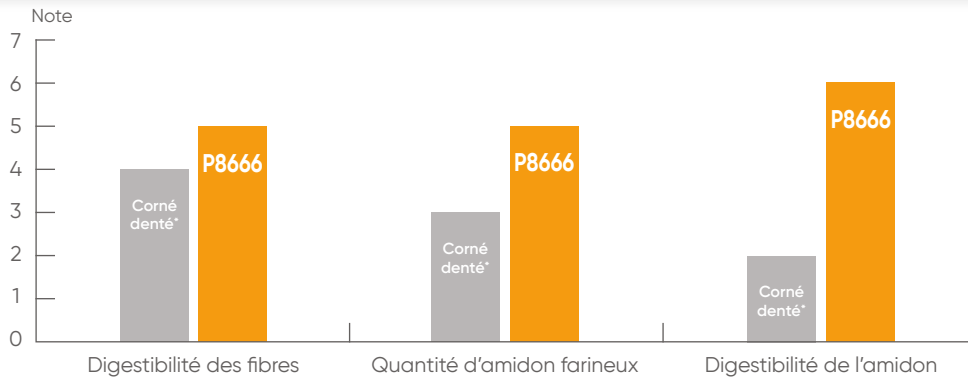

900

Env. 32% MS

1 490

Env. 35% MS

1 550

LES 4 CRITÈRES AGRONOMIQUES DE SÉLECTION FOURRAGE PIONEER

*Témoin corné denté concurrent, référence du marché, de même précocité (écart de taux de MS inférieur à 1 point).

PERFORMANCES AU CHAMP

	Rendement (T de MS/ha)
Corné denté*	18,7
P8666	19,7

Source Pioneer : résultats pluriannuels sur 38 sites.

À QUELLE DENSITÉ SEMER P8666 ?

Pilotage de la densité adapté à la ration	Ration riche en maïs ensilage	Ration riche en herbe
Densité de semis (grains/ha)	105000**	95 000**

**Valable pour une parcelle à bon potentiel.

En cas de potentiel moyen, diminuer la densité de semis de 10 000 grains/ha.

LES 3 CRITÈRES ZOOTECHNIQUES DE SÉLECTION FOURRAGE PIONEER

PERFORMANCES POUR LE TROUPEAU

+ 0,8 L
de lait/vache/jour

+ 43 g
de GMQ

AMIDON FARINEUX TRÈS DIGESTIBLE

Grain corné denté* vitreux

Grain denté farineux Pioneer

QUAND RÉCOLTER P8666 ET POUR QUEL SILO ?

P8666 élargit grandement la plage de récolte optimale, fournissant ainsi une grande flexibilité dans l'organisation du chantier de récolte.