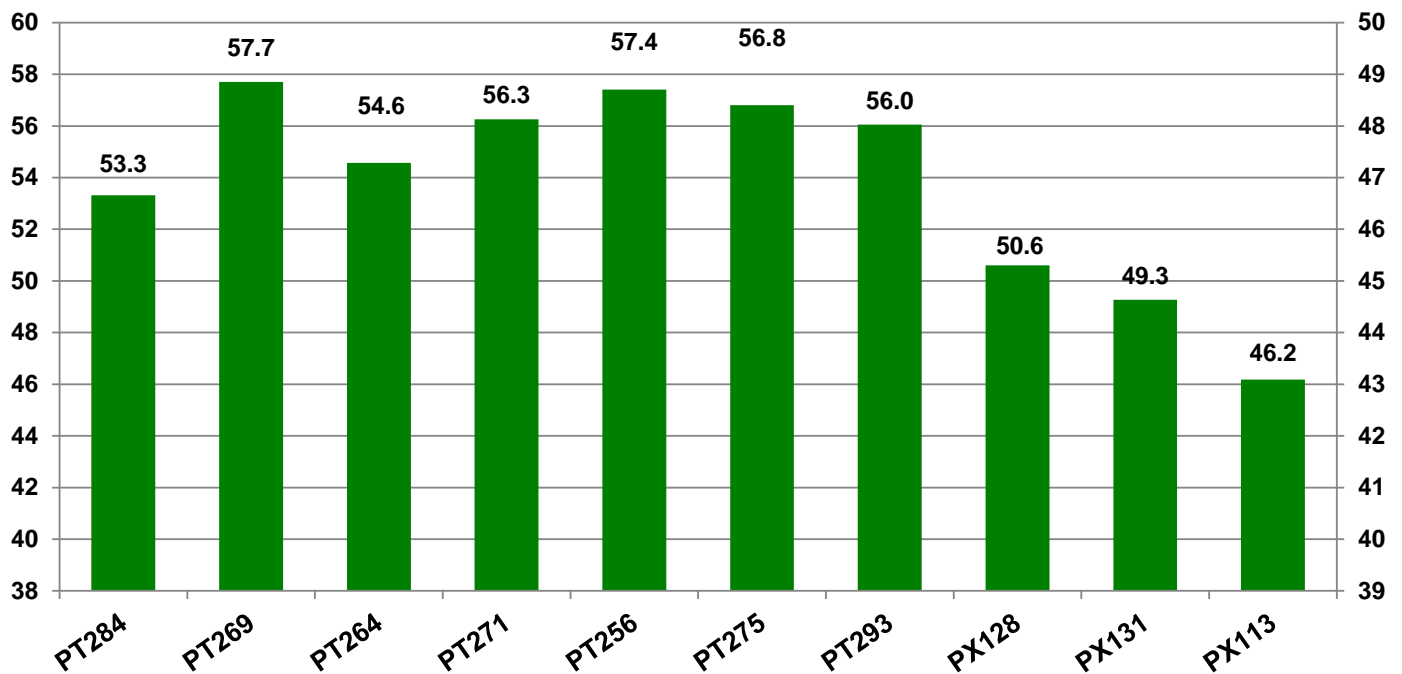

### O16-05 Haarbach

Kornertrag abs. (dt/ha)

**Kornertrag abs. (dt/ha)**  
bei 9 % Feuchte

● Ölgehalt (%)

94542 Haarbach

Landkreis Passau  
 Anbaugebiet Tertiärhügelland, bayer. Gäu

Verkaufsberater:  
 Tremmel  
 Mobil: 0170/6351095

Aussaat: 28.08.2019

Ernte: 20.07.2020

**O16-05 Haarbach**

Kornertrag rel. (%)

**Kornertrag rel. (dt/ha)**  
 bei 9 % Feuchte

● Ölgehalt (%)

Bezugsbasis: 53.8 dt/ha  
 Verrechnungssorten: alle Sorten