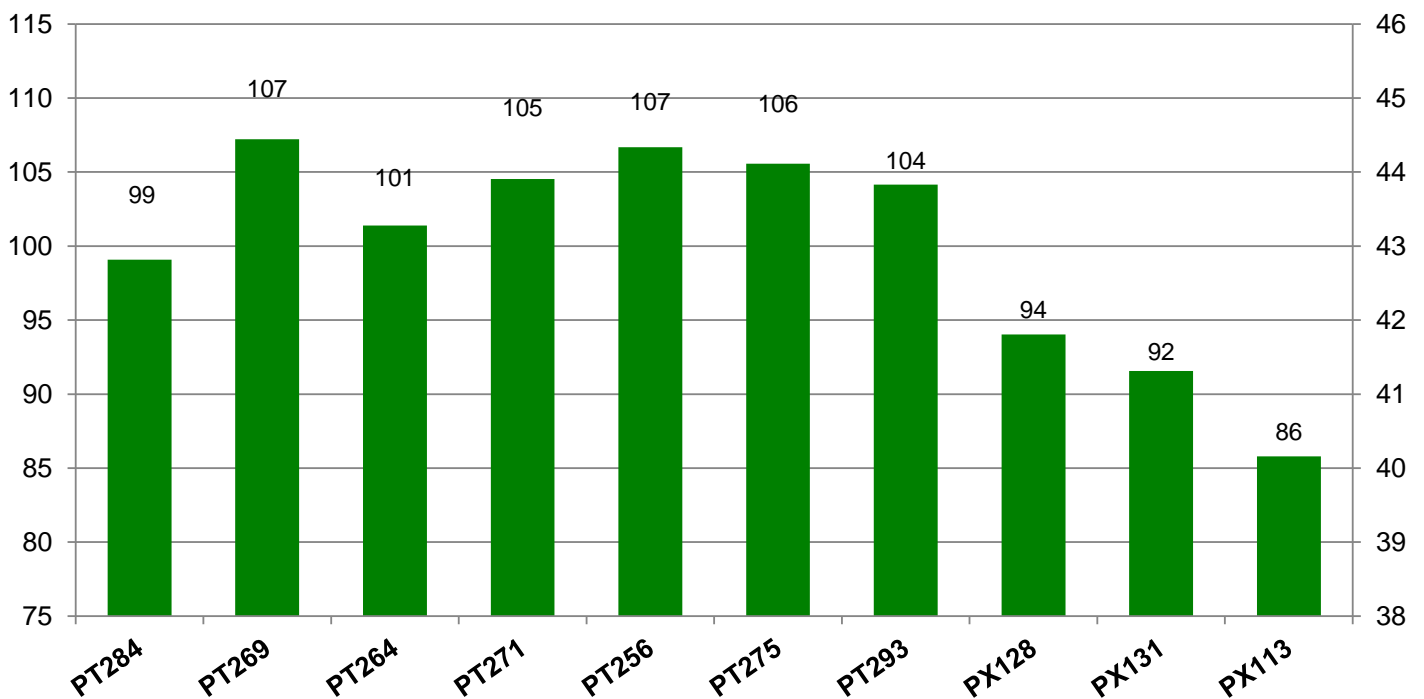

### O16-05 Haarbach

Kornertrag abs. (dt/ha)

**Kornertrag abs. (dt/ha)**  
bei 9 % Feuchte

● Ölgehalt (%)

94542 Haarbach

Landkreis Passau  
 Anbaugebiet Tertiärhügelland, bayer. Gäu

Verkaufsberater:  
 Tremmel  
 Mobil: 0170/6351095

Aussaat: 28.08.2019

Ernte: 20.07.2020

**O16-05 Haarbach**

Kornertrag rel. (%)

**Kornertrag rel. (dt/ha)**  
 bei 9 % Feuchte

● Ölgehalt (%)

Bezugsbasis: 53.8 dt/ha  
 Verrechnungssorten: alle Sorten