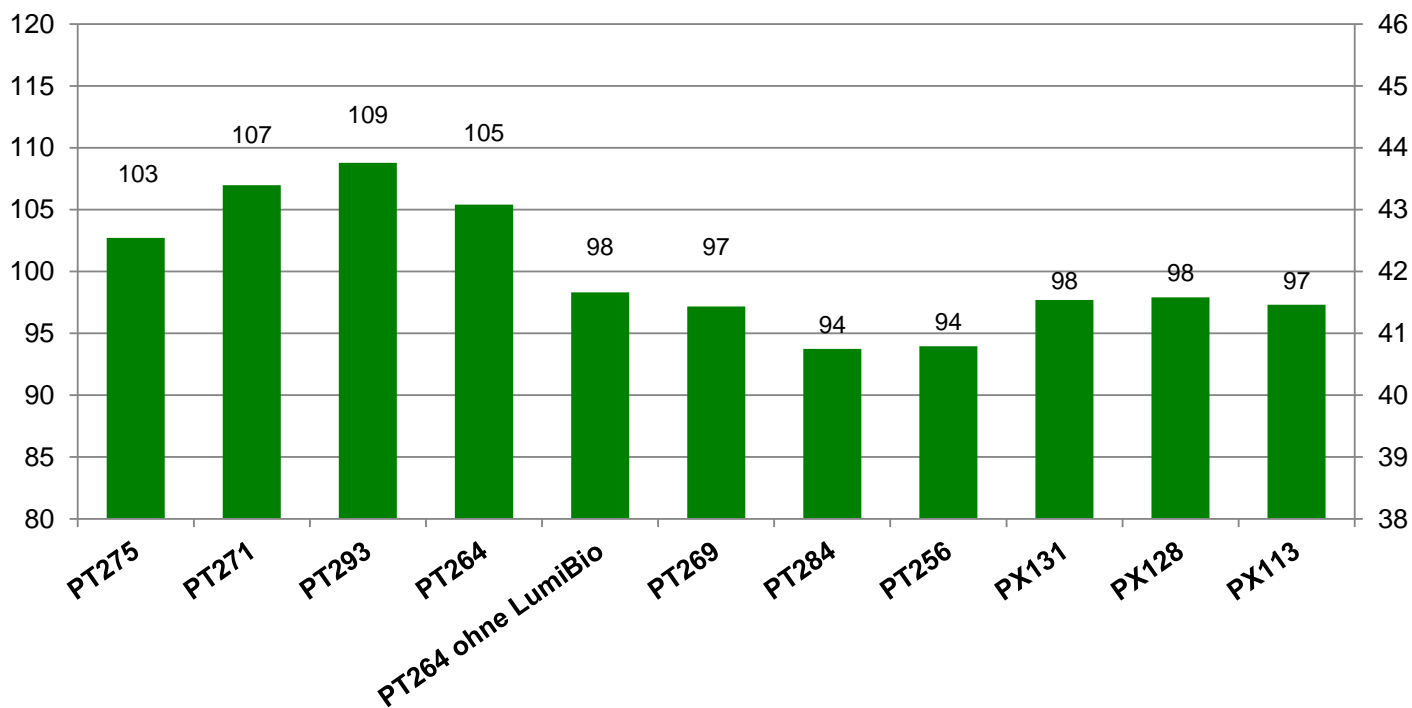

### O33-03 Münchaurach

Kornertrag abs. (dt/ha)

Kornertrag abs. (dt/ha)  
bei 9 % Feuchte

● Ölgehalt (%)

91086 Münchaurach - Unterreichenbach

Landkreis Erlangen-Höchstadt  
 Anbaugebiet Fränkische Platte, Jura

Verkaufsberater:  
 Dorn  
 Mobil: 0151/57931402

Aussaat: 23.08.2019

Ernte: 20.07.2020

**O33-03 Münchaurach**

Kornertrag rel. (%)

**Kornertrag rel. (dt/ha)**  
 bei 9 % Feuchte

● Ölgehalt (%)

Bezugsbasis: 48.8 dt/ha  
 Verrechnungssorten: alle Sorten