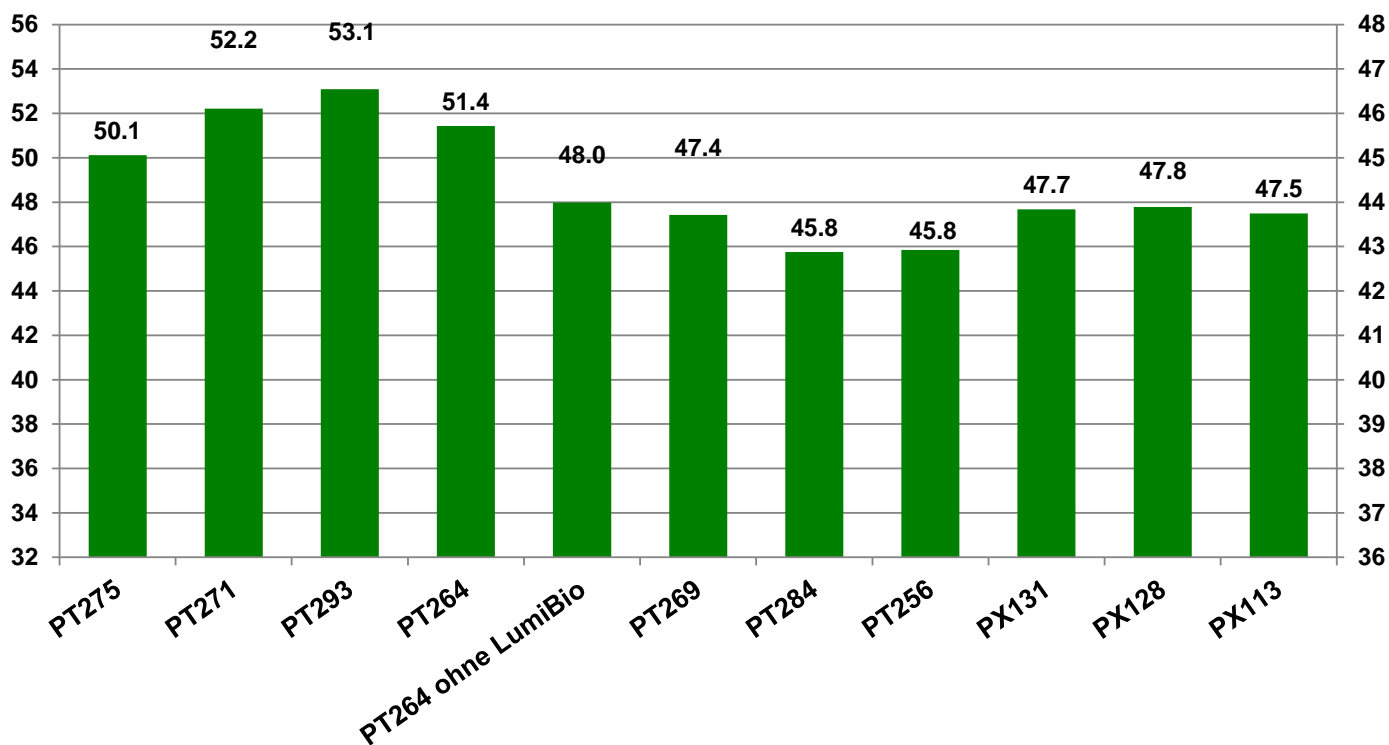

91086 Münchaurach - Unterreichenbach

Landkreis Erlangen-Höchstadt  
Anbaugebiet Fränkische Platte, Jura

Verkaufsberater:  
Dorn  
Mobil: 0151/57931402

Aussaat: 23.08.2019

Ernte: 20.07.2020

### O33-03 Münchaurach

Kornertrag abs. (dt/ha)

Kornertrag abs. (dt/ha)  
bei 9 % Feuchte

● Ölgehalt (%)

91086 Münchaurach - Unterreichenbach

Landkreis Erlangen-Höchstadt  
 Anbaugebiet Fränkische Platte, Jura

Verkaufsberater:  
 Dorn  
 Mobil: 0151/57931402

Aussaat: 23.08.2019

Ernte: 20.07.2020

**O33-03 Münchaurach**

Kornertrag rel. (%)

**Kornertrag rel. (dt/ha)**  
 bei 9 % Feuchte

● Ölgehalt (%)

Bezugsbasis: 48.8 dt/ha  
 Verrechnungssorten: alle Sorten