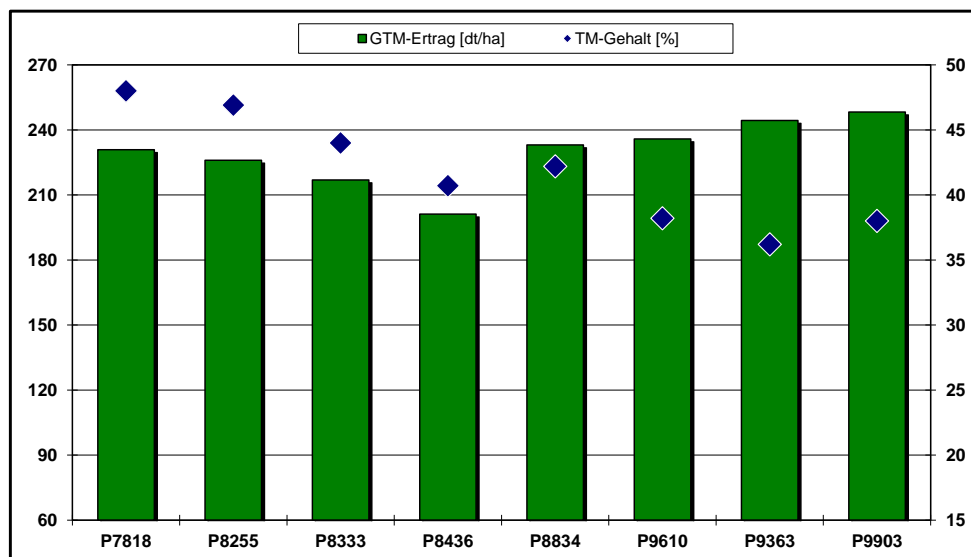

Pioneer Silomais Versuch

CH-8564 Engwilen

ANBAU:

ERNTE: 21.09.2022

SILOMAIS							
Sorte	Reifezahl	TM-Gehalt [%]	GTM-Ertrag dt/ha	GTM-Ertrag rel.	Verdaulichkeit [% in TM]	Energieertrag [NEL GJ/ha]	NEL [MJ/kg]
P7818	-	48.0	230.9	101%	77.5	161.6	7.0
P8255	240	46.9	226.0	98%	79.6	162.7	7.2
P8333	250	44.0	216.9	94%	77.9	151.8	7.0
P8436	-	40.7	201.2	88%	75.3	138.8	6.9
P8834	ca. 250	42.2	233.1	102%	80.3	170.1	7.3
P9610	ca. 280	38.2	235.8	103%	78.1	165.1	7.0
P9363	ca. 290	36.2	244.4	106%	77.0	171.0	7.0
P9903	290	38.0	248.2	108%	76.4	173.8	7.0
<i>Versuchsmittel</i>		41.8	229.6	100%	77.8	161.9	7.1

Hinweis zur Interpretation der Daten:
Die Ergebnisse eines Einzelortes sind nicht statistisch abgesichert.

www.corteva.de