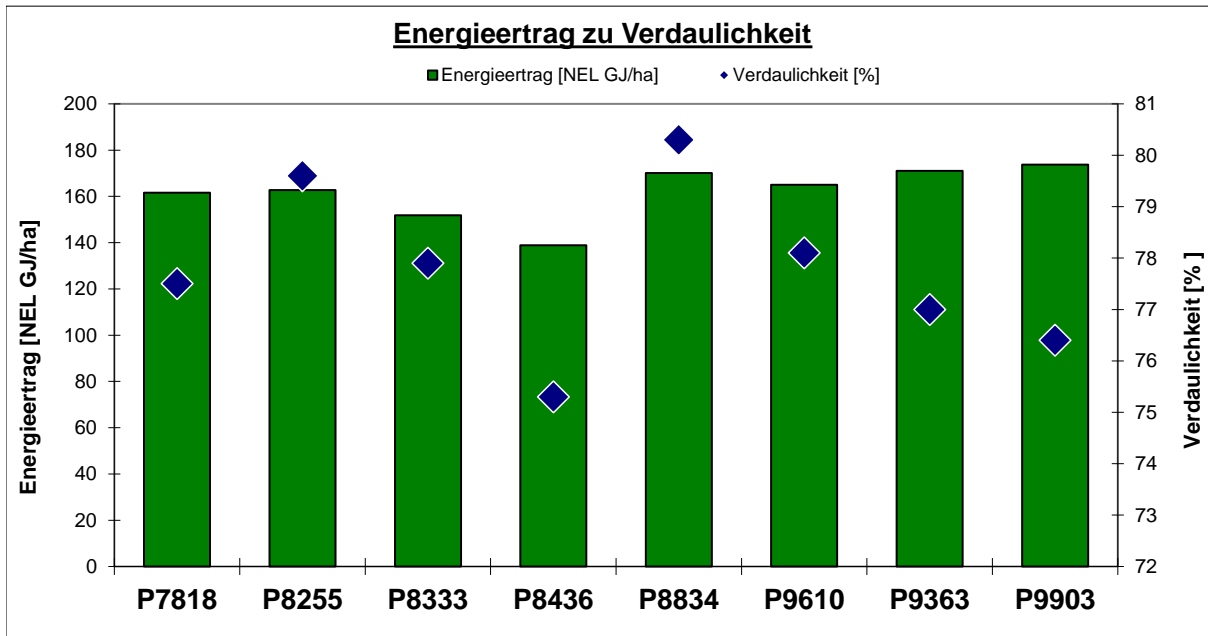

# Pioneer Silomais Versuch: CH-8564 Engwilen

Aussaatdatum:

Erntedatum: 21.09.2022

Hinweis zur Interpretation der Daten:  
Die Ergebnisse eines Einzelortes sind nicht statistisch abgesichert.