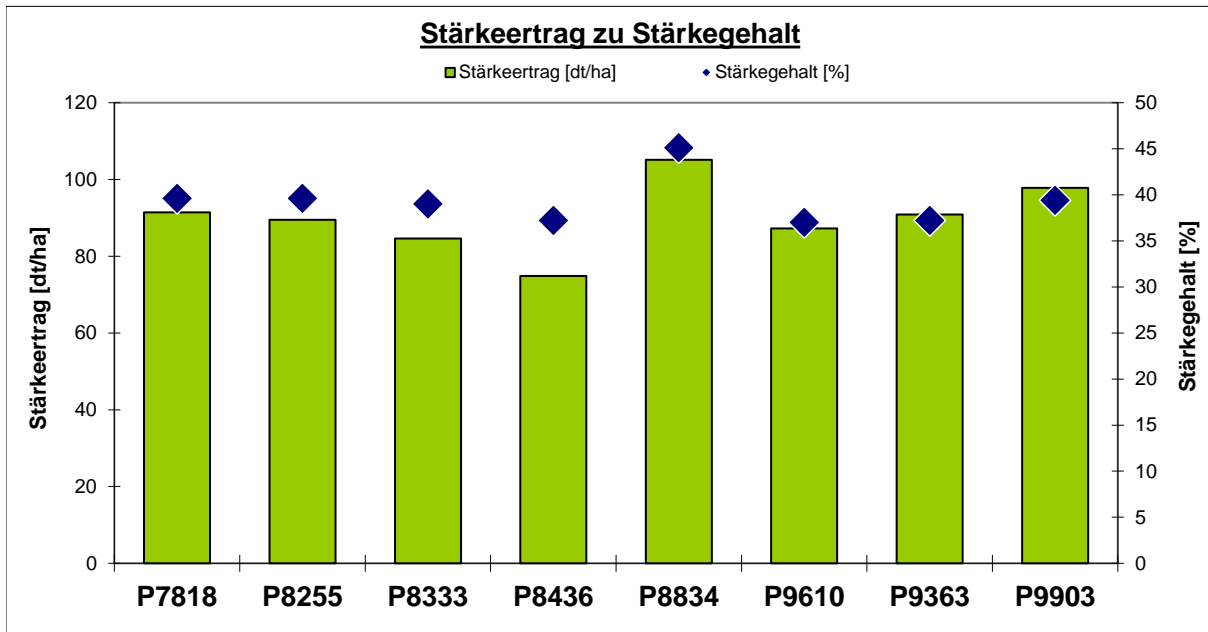

# Pioneer Silomais Versuch: CH-8564 Engwilen

Aussaatdatum:

Erntedatum: 21.09.2022

Hinweis zur Interpretation der Daten:  
Die Ergebnisse eines Einzelortes sind nicht statistisch abgesichert.