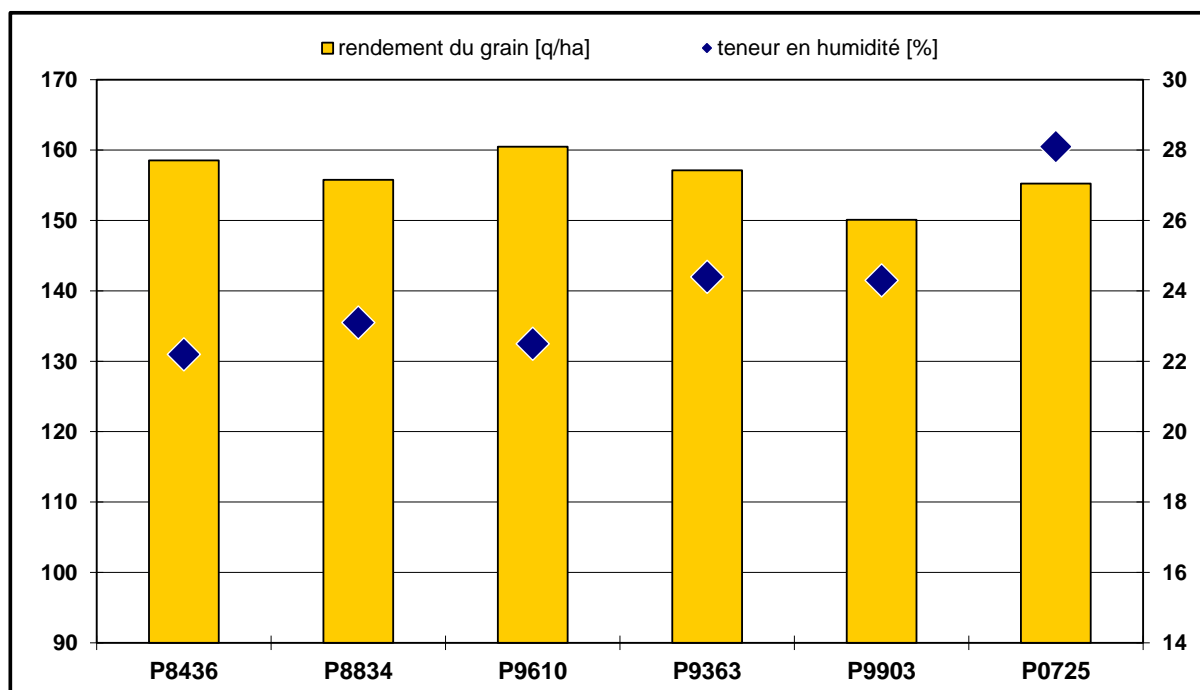

CH-1580 Avenches

Date de semis: 28.04.2022

Date de récolte: 21.11.2022

Maïs grain							
Variétés	PRECOCITE Maïs d'ensilage	PRECOCITE Maïs grain	densité [grains/ha]	Rendement brut [q/ha]	H ₂ O [%]	Rendement du grain à 14% d'humidité [q/ha]	valeur relative
P8436	-	ca. 240	80.000	172,7	22,2	158,5	101%
P8834	ca. 250	ca. 250	80.000	171,4	23,1	155,8	100%
P9610	ca. 280	ca. 280	80.000	175,4	22,5	160,5	103%
P9363	ca. 290	ca. 290	80.000	175,4	24,4	157,1	101%
P9903	290	ca. 290	80.000	167,3	24,3	150,1	96%
P0725	330	ca. 320	80.000	180,7	28,1	155,2	99%
Moyenne				173,8	24,1	156,2	100%

Indication de l'interprétation des données:
Les résultats des lieux ne sont pas répétés, donc pas statistiquement parfaits.