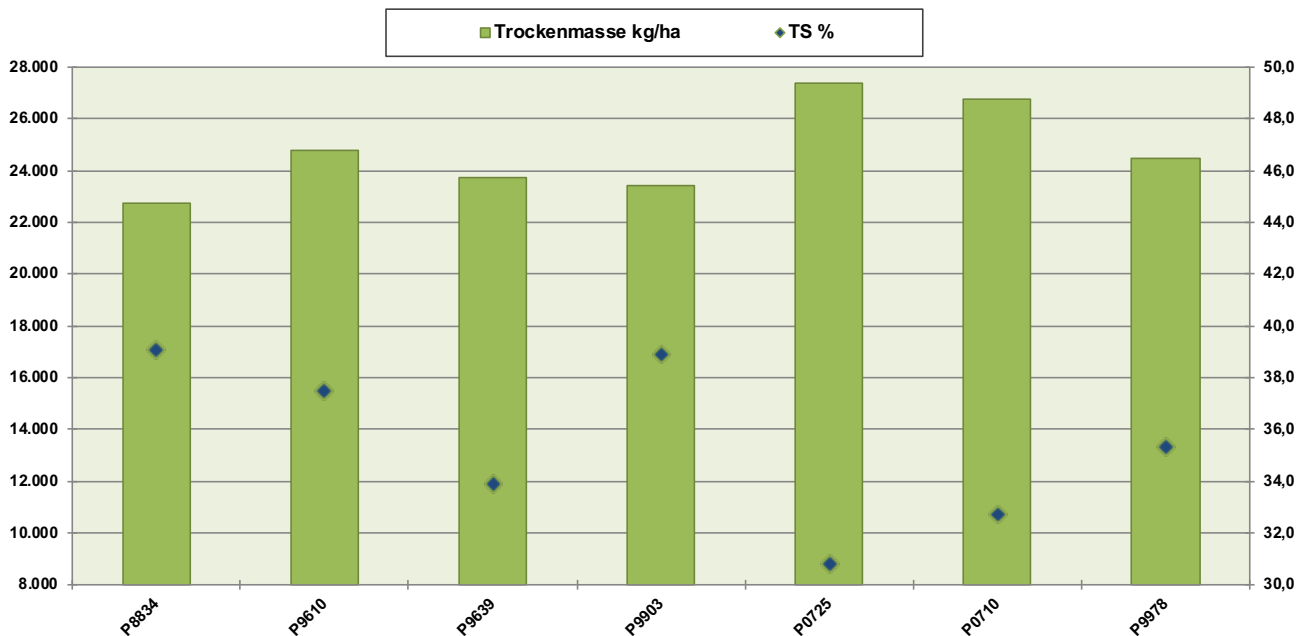

PLATTNER Georg
Egerdachstrasse 10

6020 Innsbruck

ANBAU: 27. Apr. 2022
ERNTE: 12. Sep. 2022

VORFRUCHT: Silomais
PFLANZENSCHUTZ: Elumis Eco Pack

SILOMAISVERSUCH 2022

HYBRID	FAO	Korn Typ	Saatstärke	Grünmasse kg/ha	TS %	Trockenmasse kg/ha	Ertrag rel.	NEL MJ	Stärke %
P8834	330	Z	85.000	58.192	39,1	22.753	92%	6,9	39,9
P9610	370	Z	85.000	66.102	37,5	24.788	100%	6,7	35,8
P9639	400	Z	80.000	69.944	33,9	23.711	96%	6,7	34,1
P9903	ca. 400	Z	80.000	60.226	38,9	23.428	95%	7,0	41,6
P0725	ca. 430	Zh	80.000	88.927	30,8	27.389	111%	6,7	32,4
P0710	ca. 440	Z	80.000	81.921	32,7	26.788	108%	6,9	36,1
P9978	440	Z	80.000	69.266	35,3	24.451	99%	6,9	41,7
Versuchsmittel				70.654	35,5	24.758	100%	6,8	37,4