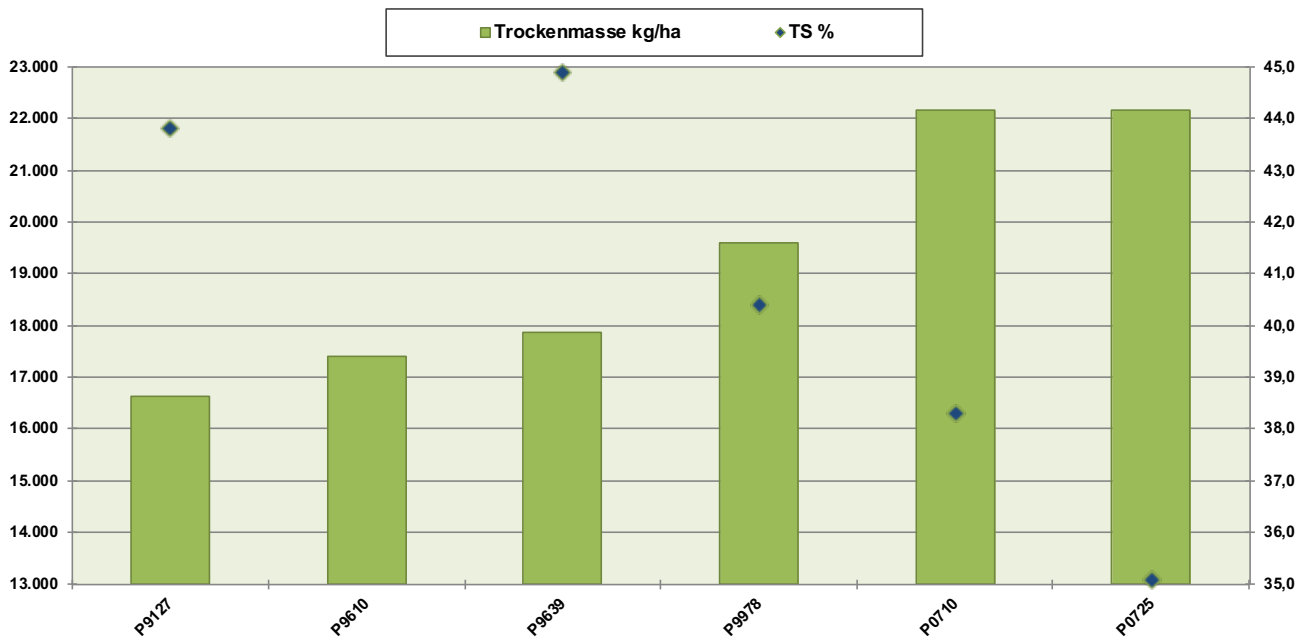

REISNER Josef
 Judenastrasse 11
 0
 3442 Langenrohr

ANBAU: 06. Apr. 2022
 ERNTE: 31. Aug. 2022

VORFRUCHT: Zuckerrübe
 PFLANZENSCHUTZ: Elumis

SILOMAISVERSUCH 2022									
HYBRID	FAO	Korn Typ	Saatstärke	Grünmasse kg/ha	TS %	Trockenmasse kg/ha	Ertrag rel.	ME MJ	Stärke %
P9127	330	Z	80.000	38.002	43,8	16.645	86%	11,1	37,2
P9610	370	Z	80.000	38.614	45,1	17.415	90%	11,2	37,5
P9639	400	Z	80.000	39.806	44,9	17.873	93%	11,0	37,0
P9978	440	Z	70.000	48.532	40,4	19.607	102%	11,0	36,5
P0710	ca. 440	Z	70.000	57.839	38,3	22.152	115%	11,1	36,2
P0725	ca. 430	Zh	70.000	63.170	35,1	22.173	115%	11,2	36,8
Versuchsmittel				47.661	41,3	19.311	100%	11,1	36,9