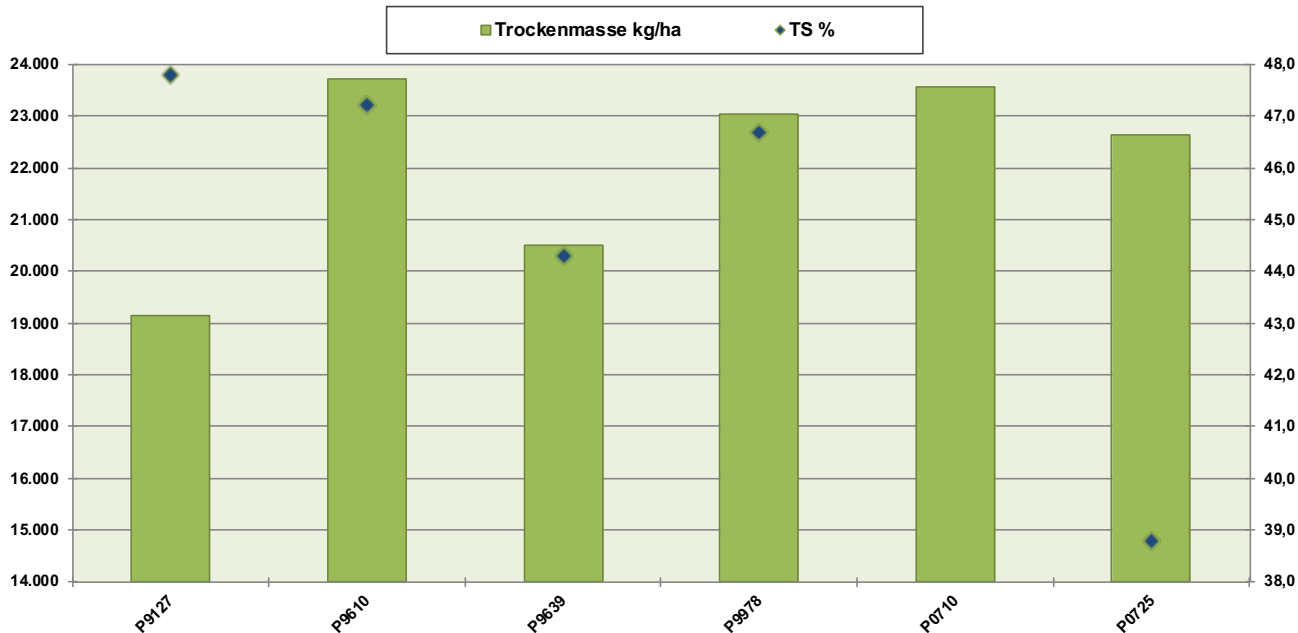

LINAUER Karl
 Ritzersdorf 7
 Ritzersdorf
 3200 Ober-Grafendorf

ANBAU: 26. Apr. 2022
 ERNTE: 04. Okt. 2022

VORFRUCHT: Silomais
 PFLANZENSCHUTZ: Laudis Aspect

SILOMAISVERSUCH 2022

HYBRID	FAO	Korn Typ	Saatstärke	Grünmasse kg/ha	TS %	Trockenmasse kg/ha	Ertrag rel.	ME MJ	Stärke %
P9127	330	Z	80.000	40.068	47,8	19.153	87%	11,5	44,0
P9610	370	Z	80.000	50.266	47,2	23.725	107%	11,4	42,6
P9639	400	Z	70.000	46.260	44,3	20.493	93%	11,4	42,7
P9978	440	Z	70.000	49.351	46,7	23.047	104%	11,5	42,7
P0710	ca. 440	Z	70.000	63.013	37,4	23.567	107%	10,9	34,8
P0725	ca. 430	Zh	70.000	58.365	38,8	22.646	102%	11,5	43,4
Versuchsmittel				51.220	43,7	22.105	100%	11,4	41,7