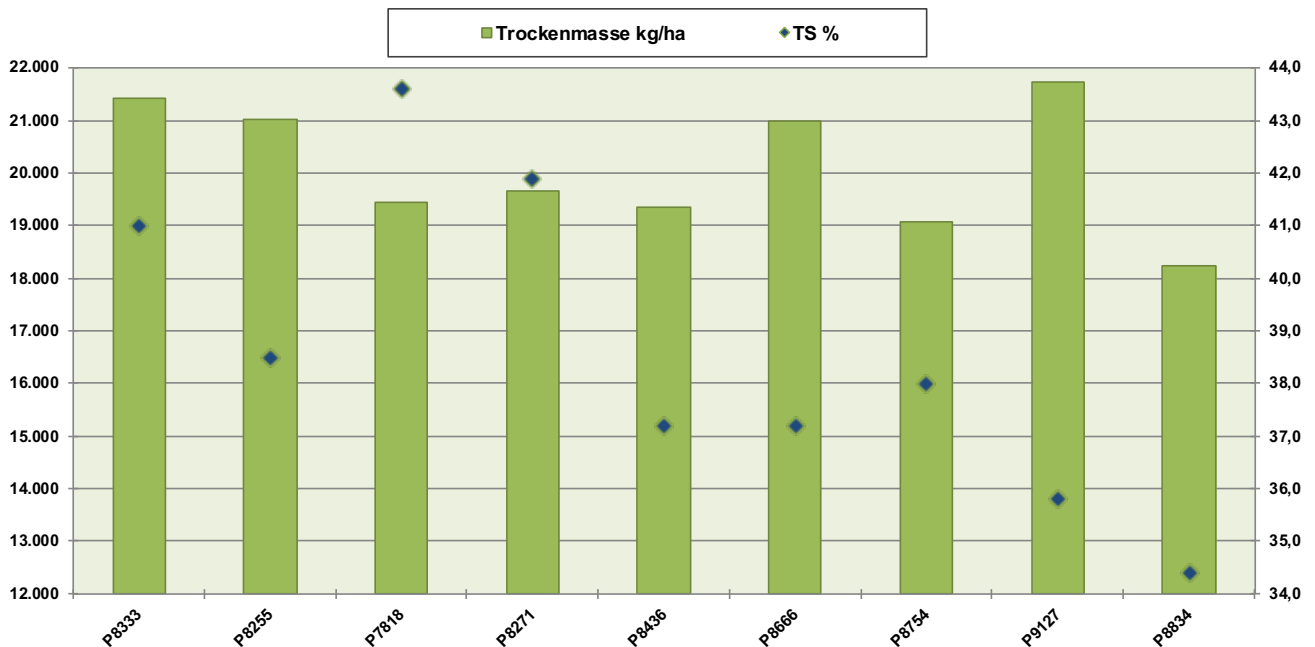

LASCHOBER Franz

Feichten 7

Feichten

2813 Lichtenegg, Niederösterreich

ANBAU: 23. Mai. 2022

ERNTE: 14. Okt. 2022

VORFRUCHT: Mais - Grünschnitt - Roggen

PFLANZENSCHUTZ: Laudis Aspect pro

SILOMAISVERSUCH 2022										
HYBRID	FAO	Korn Typ	Saatstärke	Grünmasse kg/ha	TS %	Trockenmasse kg/ha	Ertrag rel.	ME MJ	NEL MJ	Stärke %
P8333	ca.260	Z	80.000	52.278	41,0	21.434	107%	11,0	6,6	32,8
P8255	ca. 250	Zh	80.000	54.556	38,5	21.004	104%	11,1	6,7	31,6
P7818	ca. 260	Z	80.000	44.611	43,6	19.450	97%	11,1	6,7	35,9
P8271	260	Z	80.000	46.944	41,9	19.670	98%	11,3	6,8	37,9
P8436	ca. 290	Z	80.000	52.000	37,2	19.344	96%	11,4	6,9	36,0
P8666	ca. 290	Z	80.000	56.444	37,2	20.997	104%	11,0	6,5	29,9
P8754	270	Z	80.000	50.222	38,0	19.084	95%	11,2	6,7	33,9
P9127	330	Z	80.000	60.667	35,8	21.719	108%	11,0	6,6	29,9
P8834	330	Z	80.000	53.000	34,4	18.232	91%	10,8	6,4	27,1
Versuchsmittel				52.302	38,6	20.104	100%	11,1	6,7	32,8