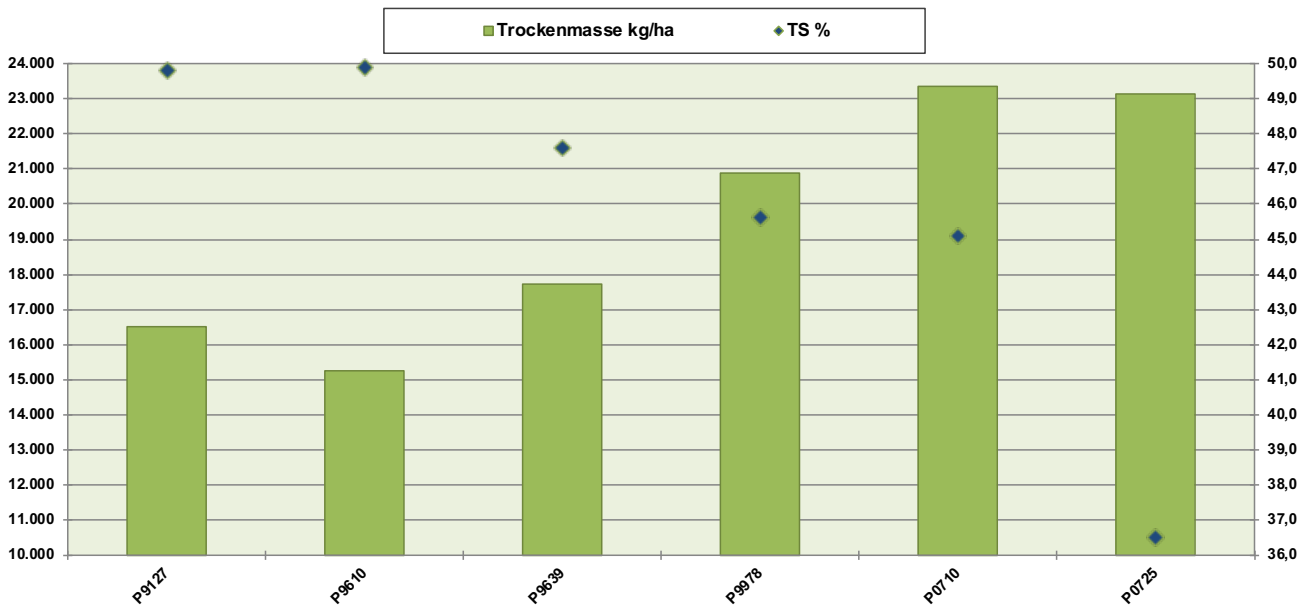

POINSTINGL Franz
 UrteInweg 1
 Unternalb
 2070 Retz, Niederösterreich

ANBAU: 12. Apr. 2022
 ERNTE: 07. Sep. 2022

VORFRUCHT: Winterweizen
 PFLANZENSCHUTZ: Kwizda maispack

SILOMAISVERSUCH 2022										
HYBRID	FAO	Korn Typ	Saatstärke	Grünmasse kg/ha	TS %	Trockenmasse kg/ha	Ertrag rel.	ME MJ	Methan nl/kg TM	Stärke %
P9127	330	Z	80.000	33.182	49,8	16.525	85%	11,0	339	34,1
P9610	370	Z	75.000	30.606	49,9	15.272	78%	10,8	331	35,2
P9639	400	Z	75.000	37.273	47,6	17.742	91%	10,6	328	29,7
P9978	440	Z	75.000	45.758	45,6	20.865	107%	10,8	326	33,8
P0710	ca. 440	Z	70.000	51.818	45,1	23.370	120%	11,3	347	37,5
P0725	ca. 430	Zh	70.000	63.333	36,5	23.117	119%	10,7	334	20,7
Versuchsmittel				43.662	45,8	19.482	100%	10,9	334	31,8