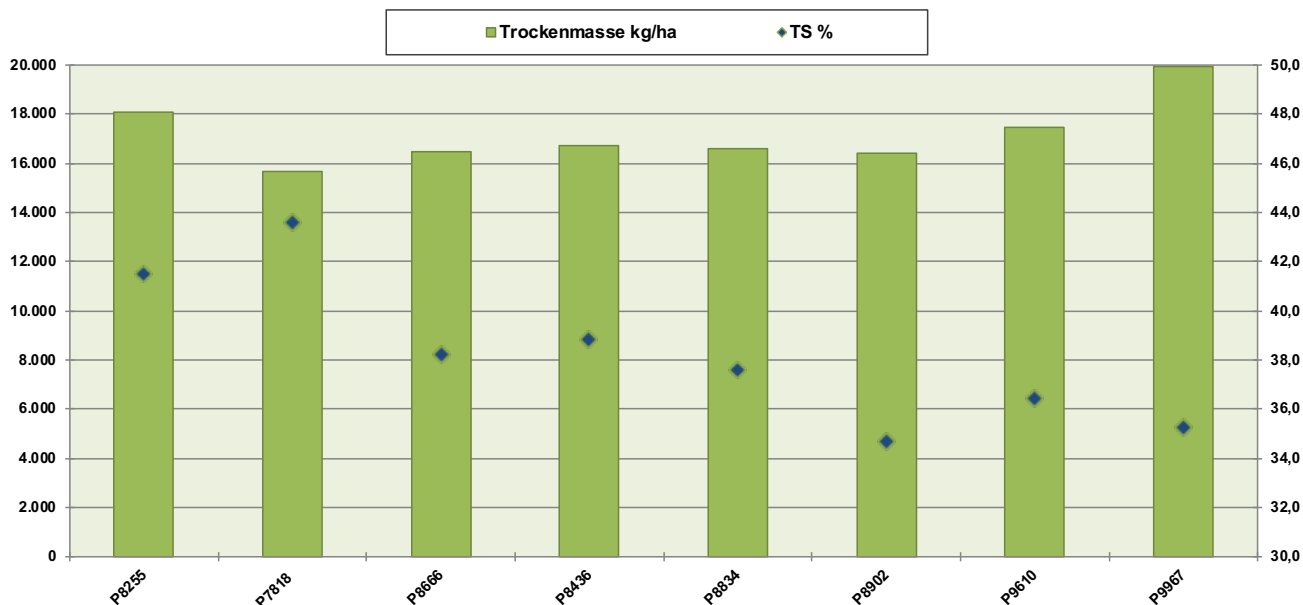

HAIMBERGER Anton

Destelberg 6

3311 Zeillern

ANBAU: 04. Mai. 2023

ERNTE: 18. Sep. 2023

VORFRUCHT: Klee gras

PFLANZENSCHUTZ: Laudis-Spectrum

SILOMAISVERSUCH 2023

HYBRID	FAO	Korn Typ	Saat-stärke	Grünmasse kg/ha	TS %	Trockenmasse kg/ha	Ertrag rel.	ME MJ	Stärke %	Verd. %
P8255	ca. 250	Z	90.000	43.563	41,5	18.067	105%	11,2	39,0	75,0
P7818	260	Z	90.000	36.024	43,6	15.699	91%	10,8	36,3	72,5
P8666	ca. 290	Z	90.000	43.127	38,2	16.491	96%	10,9	34,1	72,2
P8436	310	Z	90.000	43.075	38,8	16.727	97%	11,3	39,8	75,5
P8834	330	Z	85.000	44.139	37,6	16.590	97%	11,2	38,8	74,7
P8902	340	Z	85.000	47.247	34,7	16.402	96%	11,0	35,9	74,2
P9610	370	Z	80.000	47.993	36,4	17.471	102%	11,2	38,4	74,9
P9967	ca. 380	Z	80.000	56.430	35,3	19.909	116%	11,0	35,2	73,9
Versuchsmittel				45.200	38,3	17.169	100%	11,1	37,2	74,1