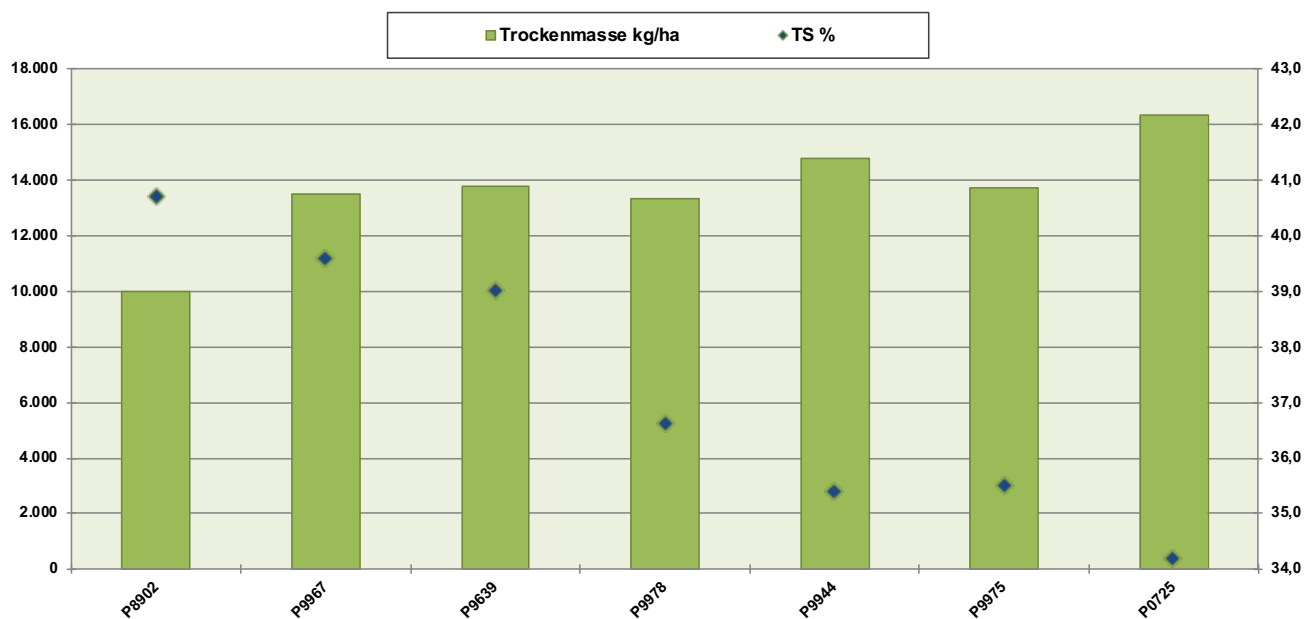

POINSTINGL Franz

Urtelnweg 1
Unternalb
2070 Retz, Niederösterreich

ANBAU: 30. Apr. 2023
ERNTE: 15. Sep. 2023

VORFRUCHT: Winterweizen
PFLANZENSCHUTZ: Maister Power

SILOMAISVERSUCH 2023

HYBRID	FAO	Korn Typ	Saatstärke	Grünmasse kg/ha	TS %	Trockenmasse kg/ha	Ertrag rel.	ME MJ/ kg	Methan nL/kg	Stärke %
P8902	340	Z	80.000	24.579	40,7	10.004	73%	10,9	358	30,3
P9967	ca. 380	Z	70.000	34.074	39,6	13.493	99%	11,1	362	32,8
P9639	400	Z	70.000	35.286	39,0	13.762	101%	11,2	367	32,9
P9978	440	Z	70.000	36.364	36,6	13.309	98%	11,0	360	30,0
P9944	440	Z	65.000	41.751	35,4	14.780	108%	11,0	363	30,1
P9975	ca. 450	Z	60.000	38.653	35,5	13.722	101%	10,5	363	33,0
P0725	ca. 430	Zh	60.000	47.811	34,2	16.352	120%	11,2	366	34,0
Versuchsmittel				36.931	37,3	13.632	100%	11,0	363	31,9